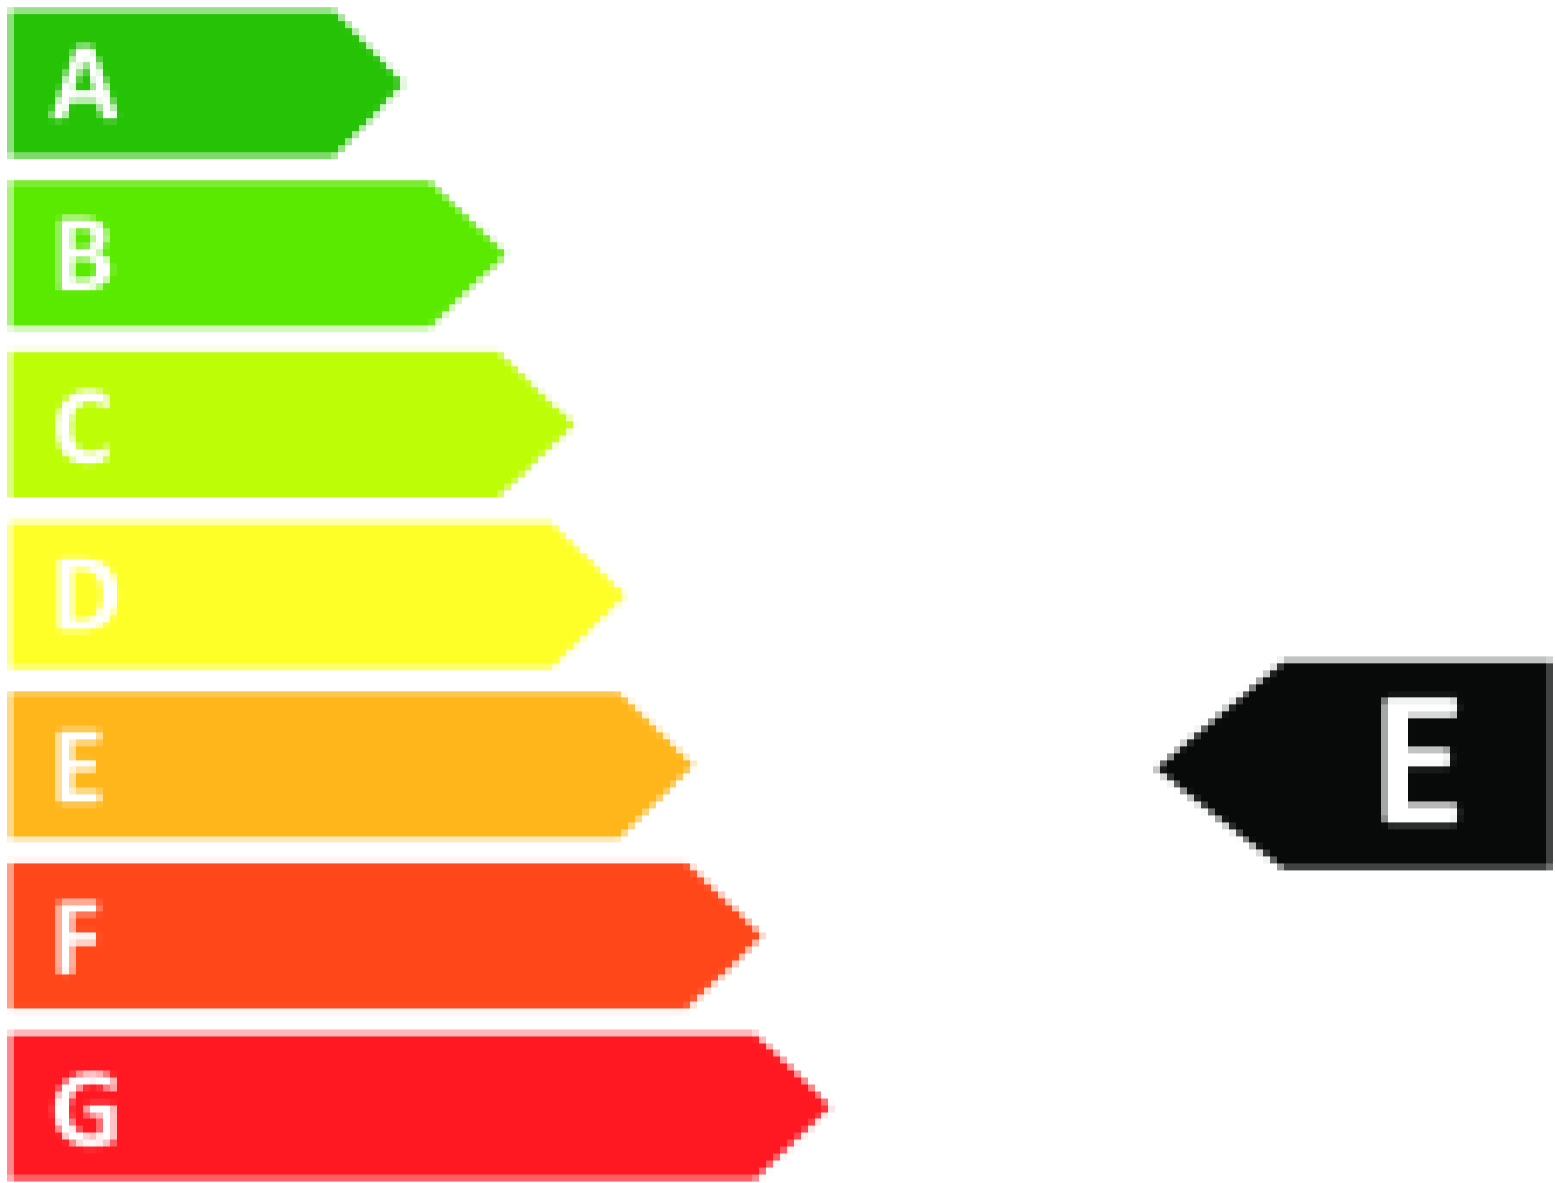

ENERG

Bosch

KGV58VLEA5

266 kWh/annum

126 L

377 L

ABC**D**